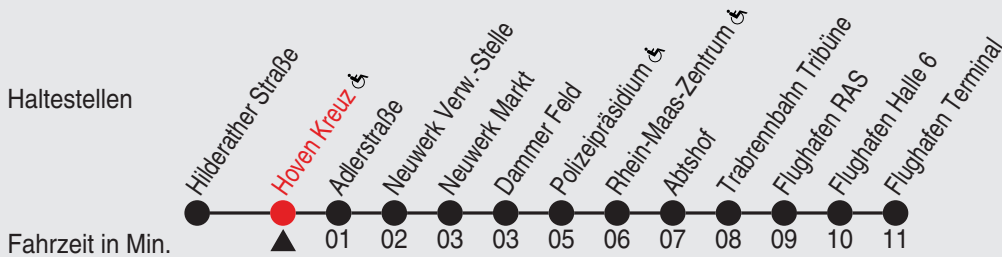

Uhr	sonn- und feiertags
5	
6	
7	
8	52
9	52
10	
11	52
12	
13	22
14	22
15	22
16	22
17	22
18	22
19	22
20	02
21	02
22	02
23	02

Fahrplan

Gültig ab 01.12.2019

Alle Angaben ohne Gewähr

23053/1 Hoven Kreuz 80-25-m20-1-H

025

Richtung: Hilderather Straße

Uhr	montags - freitags
5	25
6	15 55
7	35
8	15 55
9	35
10	15 55
11	35
12	15 55
13	35
14	15 55
15	35
16	15 55
17	35
18	15 55
19	35
20	15
21	06
22	06
23	06
0	

Uhr	samstags
5	
6	16
7	16
8	15 55
9	35
10	15 55
11	35
12	15 55
13	35
14	21
15	21
16	21
17	21
18	21
19	06
20	06
21	06
22	06
23	06
0	06 ^A

Uhr	sonn- und feiertags
5	
6	
7	
8	
9	
10	21
11	
12	21
13	21
14	21
15	21
16	21
17	21
18	21
19	06
20	06
21	06
22	06
23	06
0	06 ^A

A=bis Hbf /Europaplatz

Fahrplan

Gültig ab 01.12.2019

Alle Angaben ohne Gewähr

23053/2 Hoven Kreuz 80-25-m20-1-R

025

Richtung: Flughafen Terminal

Uhr montags - freitags

5	49
6	13 43
7	23
8	03 43
9	23
10	03 43
11	23
12	03 43
13	23
14	03 43
15	23
16	03 43
17	23
18	03 43
19	23
20	03 43
21	39
22	39
23	39