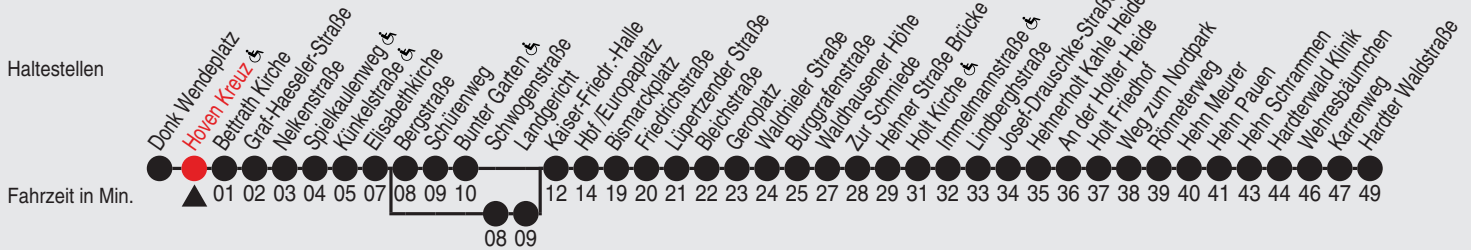

A=bis Mönchengl. Lockhütte

Fahrplan

Gültig ab 01.12.2019

Alle Angaben ohne Gewähr

23053/2 Hoven Kreuz 80-15-m20-1-H

015

Richtung: Hardter Waldstraße

Uhr	montags - freitags	
5	16	55
6	35	
7	15	55
8	35	
9	15	55
10	35	
11	15	55
12	35	
13	15	55
14	35	
15	15	55
16	35	
17	15	55
18	35	
19	15	55
20	31	
21	31	
22	31	
23	31 ^B	

A=hält von Schwogenstraße bis Landgericht

B=bis Hbf /Europaplatz

Fahrplan

Gültig ab 01.12.2019

Alle Angaben ohne Gewähr

23053/2 Hoven Kreuz 80-15-m20-1-R

015

Richtung: Donk Wendepplatz

025

Richtung: Hilderather Straße

Uhr	montags - freitags
5	25
6	15 55
7	35
8	15 55
9	35
10	15 55
11	35
12	15 55
13	35
14	15 55
15	35
16	15 55
17	35
18	15 55
19	35
20	15
21	06
22	06
23	06
0	

Uhr	samstags
5	
6	16
7	16
8	15 55
9	35
10	15 55
11	35
12	15 55
13	35
14	21
15	21
16	21
17	21
18	21
19	06
20	06
21	06
22	06
23	06
0	06 ^A

23053/2 Hoven Kreuz 80-25-m20-1-R

025

Richtung: Flughafen Terminal

Uhr montags - freitags

5	49
6	13 43
7	23
8	03 43
9	23
10	03 43
11	23
12	03 43
13	23
14	03 43
15	23
16	03 43
17	23
18	03 43
19	23
20	03 43
21	39
22	39
23	39