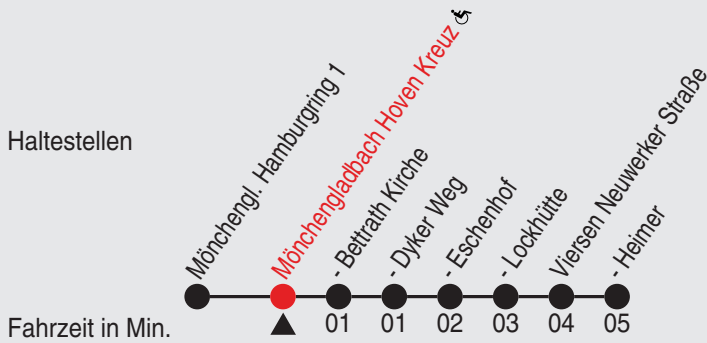

Fahrplan

Gültig ab 01.12.2019

Alle Angaben ohne Gewähr

23053/2 Hoven Kreuz 80-7-m20-1-H

007

Richtung: Mönchengl. Hamburger Ring 3

Uhr montags - freitags		Uhr samstags		Uhr sonn- und feiertags	
5	30	5		5	
6	30	6	08 ^D	6	
7	10 30 50 ^B _E	7	08 ^A	7	
8	30	8	30	8	
9	30	9	30 ^D	9	43 ^D
10	30	10	30 ^D	10	
11	30	11	30 ^D	11	43 ^D
12	30	12	30 ^D	12	
13	30	13	30 ^D	13	58 ^D
14	30	14	28 ^D	14	58 ^D
15	30	15	28 ^D	15	58 ^D
16	30	16	28 ^D	16	58 ^D
17	30	17	28 ^D	17	58 ^D
18	30	18	28 ^D	18	58 ^A
19	30 ^D	19	58 ^D	19	58 ^D
20	58 ^D	20	58 ^D	20	58 ^D
21	23 ^C 58 ^D	21	58 ^D	21	58 ^D
22	58 ^D	22	58 ^D	22	58 ^D

A=bis Mönchengl. Hamburger Ring 1 &
D=bis Hilderather Straße &

B=bis MG Neuwerk Verw.-Stelle
E=fährt an Schultagen

C=bis MG Hbf /Europaplatz

Fahrplan

Gültig ab 01.12.2019

Alle Angaben ohne Gewähr

23053/1 Hoven Kreuz 80-7-m20-1-R

007

Richtung: **Viersen Heimer**

Haltestellen

Uhr	montags - freitags	
5		
6	15	55
7	15	
8	15	
9	15	
10	15	
11	15	
12	15	
13	15	
14	15	
15	15	
16	15	
17	15	
18	15	
19	15	
20	35	
21	10 ^A	45
22	45	
23	45 ^A	

025

Richtung: Hilderather Straße

Uhr	montags - freitags
5	25
6	15 55
7	35
8	15 55
9	35
10	15 55
11	35
12	15 55
13	35
14	15 55
15	35
16	15 55
17	35
18	15 55
19	35
20	15
21	06
22	06
23	06
0	

Uhr	samstags
5	
6	16
7	16
8	15 55
9	35
10	15 55
11	35
12	15 55
13	35
14	21
15	21
16	21
17	21
18	21
19	06
20	06
21	06
22	06
23	06
0	06 ^A