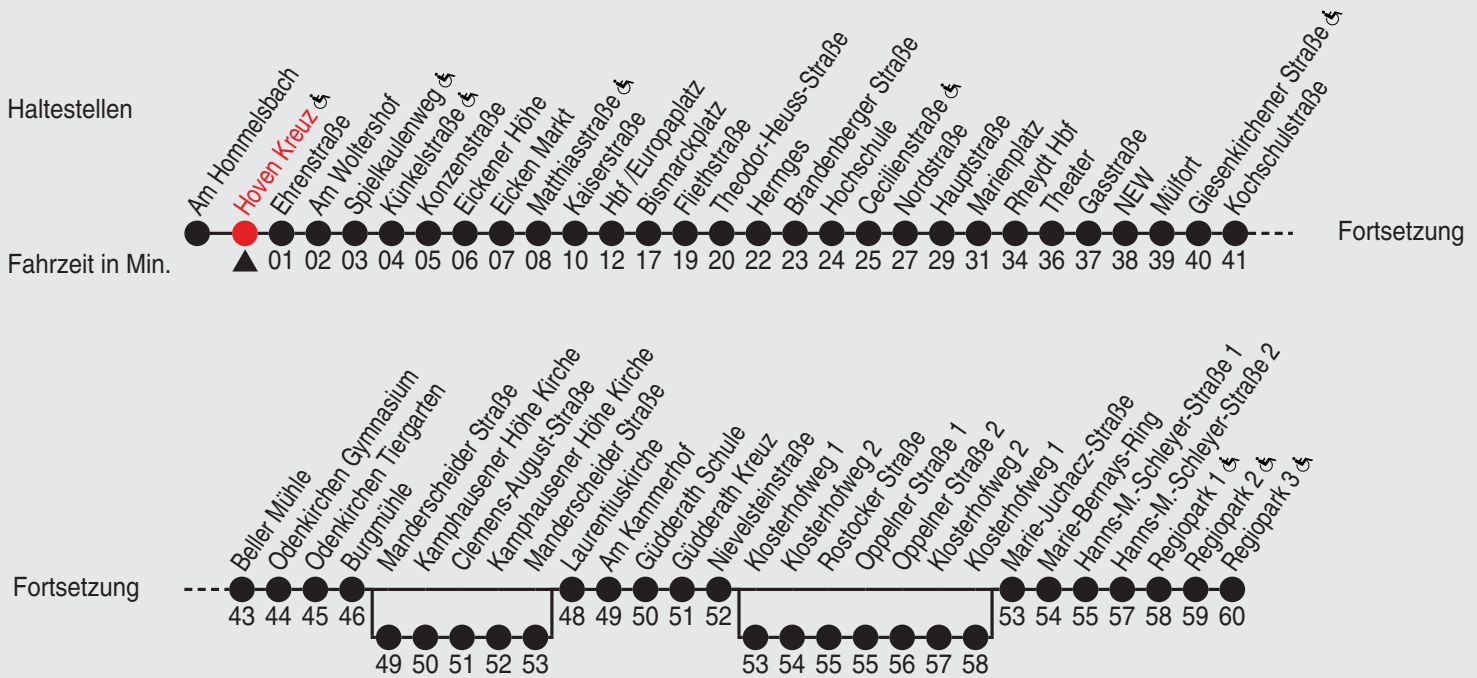

Fahrplan

Gültig ab 01.12.2019

Alle Angaben ohne Gewähr

23053/1 Hoven Kreuz 80-2-m20-1-H

002

Richtung: Regiopark 3

Uhr montags - freitags		Uhr samstags		Uhr sonn- und feiertags	
5	18 ^B 40	5	18 48		
6	00 ^B 20 40 ^B	6	18 48		
7	00 20 40	7	18 48 ^D		
8	00 20 40	8	20 ^D 40 ^D		
9	00 20 40	9	00 ^D 20 ^D 40 ^D		
10	00 20 40	10	00 20 ^D 40 ^D		
11	00 20 40	11	00 ^D 20 ^D 40 ^D		
12	00 20 40	12	00 ^D 20 ^D 40 ^D		
13	00 20 40	13	00 20 40		
14	00 20 40	14	00 23 ^D 53 ^D		
15	00 ^C 20 ^C 40 ^C	15	23 ^D 53 ^D		
16	00 ^C 20 ^C 40 ^C	16	23 53		
17	00 ^C 20 40	17	23 ^D 53 ^D		
18	00 20 40	18	23 ^D 53 ^D		
19	00 20 40	19	08 33 ^A _D		
20	00 20	20	08 ^D		
21		21			
22		22			

A=hält von Manderscheider Straße bis Manderscheider Straße
C=bis Rostocker Straße

B=hält von Klosterhofweg 1 bis Klosterhofweg 1
D=bis Nievelsteinstraße

Fahrplan

Gültig ab 01.12.2019

Alle Angaben ohne Gewähr

025

Richtung: Hilderather Straße

Uhr	montags - freitags
5	25
6	15 55
7	35
8	15 55
9	35
10	15 55
11	35
12	15 55
13	35
14	15 55
15	35
16	15 55
17	35
18	15 55
19	35
20	15
21	06
22	06
23	06
0	

Uhr	samstags
5	
6	16
7	16
8	15 55
9	35
10	15 55
11	35
12	15 55
13	35
14	21
15	21
16	21
17	21
18	21
19	06
20	06
21	06
22	06
23	06
0	06 ^A

23053/2 Hoven Kreuz 80-25-m20-1-R

025

Richtung: Flughafen Terminal

Uhr montags - freitags

5	49
6	13 43
7	23
8	03 43
9	23
10	03 43
11	23
12	03 43
13	23
14	03 43
15	23
16	03 43
17	23
18	03 43
19	23
20	03 43
21	39
22	39
23	39