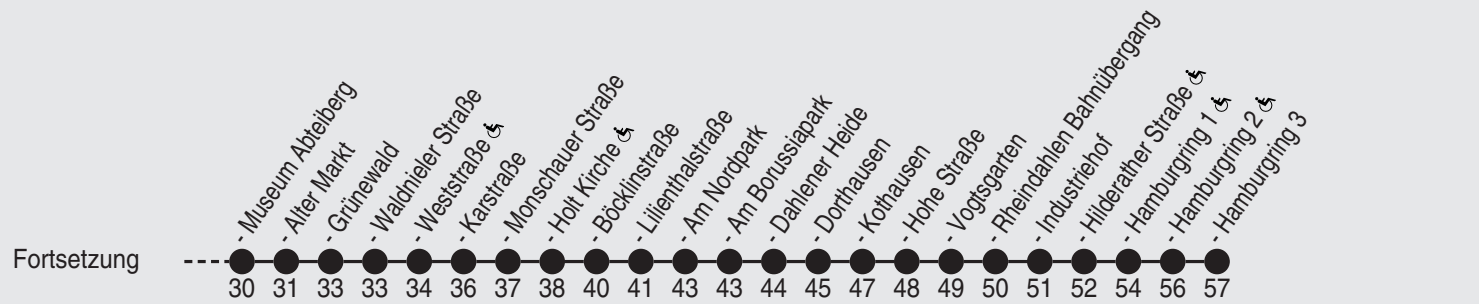

23053/2 Hoven Kreuz 80-2-m20-1-R

002

Richtung: Am Hommelsbach

Haltestellen

Fahrzeit in Min.

Uhr montags - freitags		Uhr samstags		Uhr sonn- und feiertags	
5	25 45 58	5	45		
6	30 50	6	15 45		
7	10 30 50	7	15 45		
8	10 30 50	8	15 50		
9	10 30 50	9	10 30 50		
10	10 30 50	10	10 30 50		
11	10 30 50	11	10 30 50		
12	10 30 50	12	10 30 50		
13	10 30 50	13	10 30 50		
14	10 30 50	14	10 30 50		
15	10 30 50	15	19 49		
16	10 30 50	16	19 49		
17	10 30 50	17	19 49		
18	10 30 50	18	19 49		
19	10 30 50	19	19 49		
20	10	20			
21		21			
22		22			

Fahrplan

Gültig ab 01.12.2019

Alle Angaben ohne Gewähr

23053/2 Hoven Kreuz 80-7-m20-1-H

007

Richtung: Mönchengl. Hamburger Ring 3

Uhr montags - freitags		Uhr samstags		Uhr sonn- und feiertags	
5	30	5		5	
6	30	6	08 ^D	6	
7	10 30 50 ^B _E	7	08 ^A	7	
8	30	8	30	8	
9	30	9	30 ^D	9	43 ^D
10	30	10	30 ^D	10	
11	30	11	30 ^D	11	43 ^D
12	30	12	30 ^D	12	
13	30	13	30 ^D	13	58 ^D
14	30	14	28 ^D	14	58 ^D
15	30	15	28 ^D	15	58 ^D
16	30	16	28 ^D	16	58 ^D
17	30	17	28 ^D	17	58 ^D
18	30	18	28 ^D	18	58 ^A
19	30 ^D	19	58 ^D	19	58 ^D
20	58 ^D	20	58 ^D	20	58 ^D
21	23 ^C 58 ^D	21	58 ^D	21	58 ^D
22	58 ^D	22	58 ^D	22	58 ^D

A=bis Mönchengl. Hamburger Ring 1 &
D=bis Hilderather Straße &

B=bis MG Neuwerk Verw.-Stelle
E=fährt an Schultagen

C=bis MG Hbf /Europaplatz

Fahrplan

Gültig ab 01.12.2019

Alle Angaben ohne Gewähr

23053/1 Hoven Kreuz 80-7-m20-1-R

23053/2 Hoven Kreuz 80-25-m20-1-R

025

Richtung: Flughafen Terminal

Uhr montags - freitags

5	49
6	13 43
7	23
8	03 43
9	23
10	03 43
11	23
12	03 43
13	23
14	03 43
15	23
16	03 43
17	23
18	03 43
19	23
20	03 43
21	39
22	39
23	39