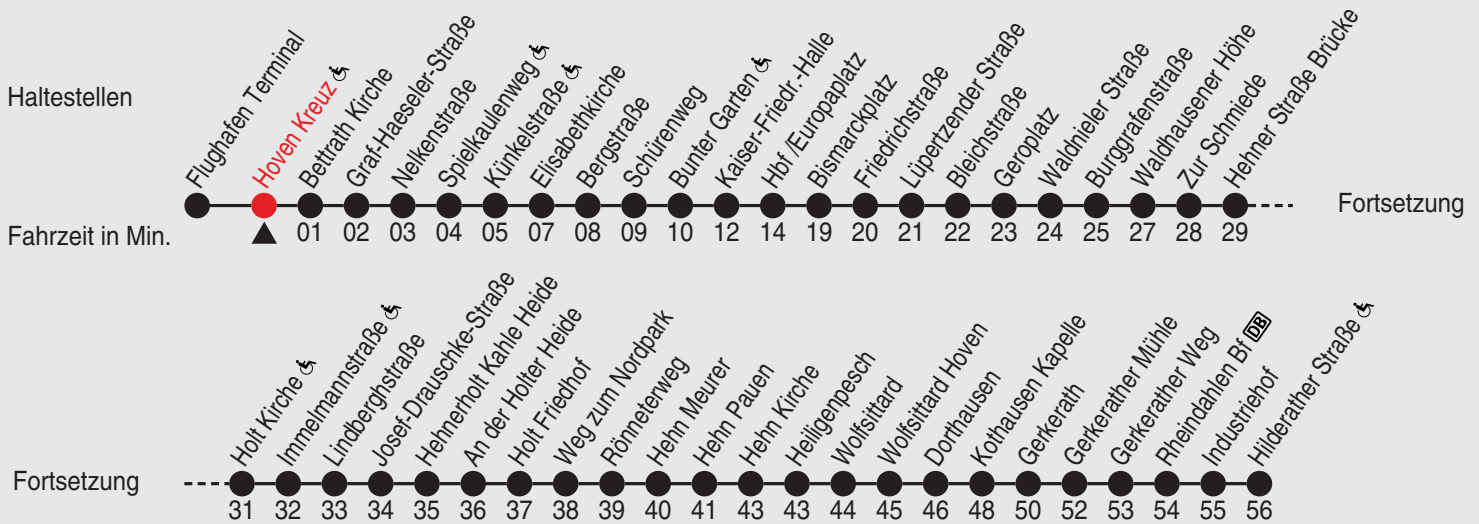

A=hält von Schwogenstraße bis Landgericht

B=bis Hbf /Europaplatz

Fahrplan

Gültig ab 01.12.2019

Alle Angaben ohne Gewähr

23053/2 Hoven Kreuz 80-15-m20-1-R

015

Richtung: Donk Wendepplatz

Uhr	sonn- und feiertags
5	
6	
7	
8	52
9	52
10	
11	52
12	
13	22
14	22
15	22
16	22
17	22
18	22
19	22
20	02
21	02
22	02
23	02

Fahrplan

Gültig ab 01.12.2019

Alle Angaben ohne Gewähr

23053/1 Hoven Kreuz 80-25-m20-1-H

025

Richtung: Hilderather Straße

Uhr	montags - freitags
5	25
6	15 55
7	35
8	15 55
9	35
10	15 55
11	35
12	15 55
13	35
14	15 55
15	35
16	15 55
17	35
18	15 55
19	35
20	15
21	06
22	06
23	06
0	

Uhr	samstags
5	
6	16
7	16
8	15 55
9	35
10	15 55
11	35
12	15 55
13	35
14	21
15	21
16	21
17	21
18	21
19	06
20	06
21	06
22	06
23	06
0	06 ^A

23053/2 Hoven Kreuz 80-25-m20-1-R

025

Richtung: Flughafen Terminal

Uhr montags - freitags

5	49
6	13 43
7	23
8	03 43
9	23
10	03 43
11	23
12	03 43
13	23
14	03 43
15	23
16	03 43
17	23
18	03 43
19	23
20	03 43
21	39
22	39
23	39