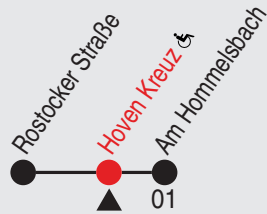

Fahrplan

Gültig ab 01.12.2019

Alle Angaben ohne Gewähr

23053/1 Hoven Kreuz 80-2-m20-1-H

002

Richtung: Regiopark 3

Uhr montags - freitags		Uhr samstags		Uhr sonn- und feiertags	
5	18 ^B 40	5	18 48		
6	00 ^B 20 40 ^B	6	18 48		
7	00 20 40	7	18 48 ^D		
8	00 20 40	8	20 ^D 40 ^D		
9	00 20 40	9	00 ^D 20 ^D 40 ^D		
10	00 20 40	10	00 20 ^D 40 ^D		
11	00 20 40	11	00 ^D 20 ^D 40 ^D		
12	00 20 40	12	00 ^D 20 ^D 40 ^D		
13	00 20 40	13	00 20 40		
14	00 20 40	14	00 23 ^D 53 ^D		
15	00 ^C 20 ^C 40 ^C	15	23 ^D 53 ^D		
16	00 ^C 20 ^C 40 ^C	16	23 53		
17	00 ^C 20 40	17	23 ^D 53 ^D		
18	00 20 40	18	23 ^D 53 ^D		
19	00 20 40	19	08 33 ^A _D		
20	00 20	20	08 ^D		
21		21			
22		22			

A=hält von Manderscheider Straße bis Manderscheider Straße
C=bis Rostocker Straße

B=hält von Klosterhofweg 1 bis Klosterhofweg 1
D=bis Nievelsteinstraße

Fahrplan

Gültig ab 01.12.2019

Alle Angaben ohne Gewähr

23053/2 Hoven Kreuz 80-2-m20-1-R

002

Richtung: Am Hommelsbach

Haltestellen

Fahrzeit in Min.

Uhr montags - freitags		Uhr samstags		Uhr sonn- und feiertags	
5	25 45 58	5	45		
6	30 50	6	15 45		
7	10 30 50	7	15 45		
8	10 30 50	8	15 50		
9	10 30 50	9	10 30 50		
10	10 30 50	10	10 30 50		
11	10 30 50	11	10 30 50		
12	10 30 50	12	10 30 50		
13	10 30 50	13	10 30 50		
14	10 30 50	14	10 30 50		
15	10 30 50	15	19 49		
16	10 30 50	16	19 49		
17	10 30 50	17	19 49		
18	10 30 50	18	19 49		
19	10 30 50	19	19 49		
20	10	20			
21		21			
22		22			