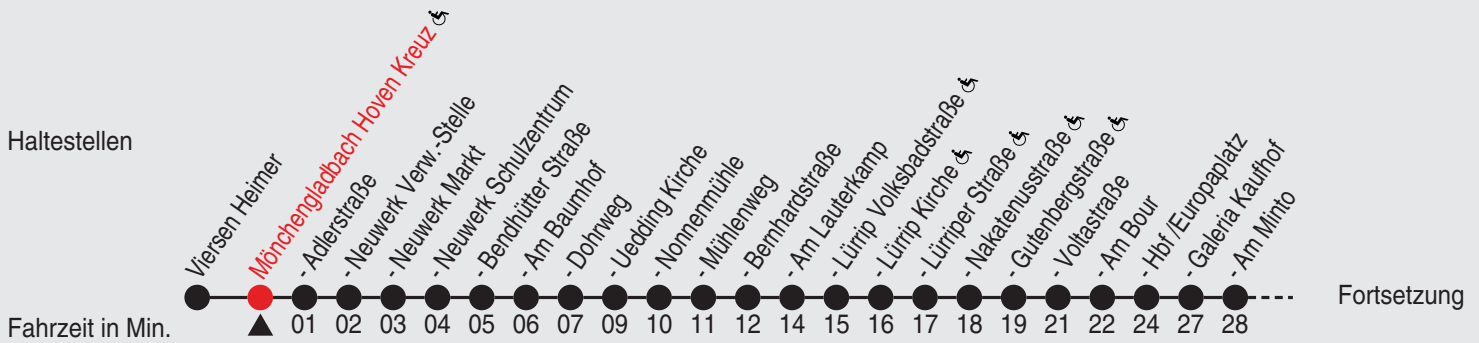

Fahrplan

Gültig ab 01.12.2019

Alle Angaben ohne Gewähr

23053/2 Hoven Kreuz 80-7-m20-1-H

007

Richtung: Mönchengl. Hamburger Ring 3

Uhr montags - freitags		Uhr samstags		Uhr sonn- und feiertags	
5	30	5		5	
6	30	6	08 ^D	6	
7	10 30 50 ^B _E	7	08 ^A	7	
8	30	8	30	8	
9	30	9	30 ^D	9	43 ^D
10	30	10	30 ^D	10	
11	30	11	30 ^D	11	43 ^D
12	30	12	30 ^D	12	
13	30	13	30 ^D	13	58 ^D
14	30	14	28 ^D	14	58 ^D
15	30	15	28 ^D	15	58 ^D
16	30	16	28 ^D	16	58 ^D
17	30	17	28 ^D	17	58 ^D
18	30	18	28 ^D	18	58 ^A
19	30 ^D	19	58 ^D	19	58 ^D
20	58 ^D	20	58 ^D	20	58 ^D
21	23 ^C 58 ^D	21	58 ^D	21	58 ^D
22	58 ^D	22	58 ^D	22	58 ^D

A=bis Mönchengl. Hamburger Ring 1 &
D=bis Hilderather Straße &

B=bis MG Neuwerk Verw.-Stelle
E=fährt an Schultagen

C=bis MG Hbf /Europaplatz

Fahrplan

Gültig ab 01.12.2019

Alle Angaben ohne Gewähr

23053/1 Hoven Kreuz 80-7-m20-1-R

A=hält von Schwogenstraße bis Landgericht

B=bis Hbf /Europaplatz

Fahrplan

Gültig ab 01.12.2019

Alle Angaben ohne Gewähr

23053/2 Hoven Kreuz 80-15-m20-1-R

015

Richtung: Donk Wendepplatz

23053/2 Hoven Kreuz 80-25-m20-1-R

025

Richtung: Flughafen Terminal

Uhr montags - freitags

5	49
6	13 43
7	23
8	03 43
9	23
10	03 43
11	23
12	03 43
13	23
14	03 43
15	23
16	03 43
17	23
18	03 43
19	23
20	03 43
21	39
22	39
23	39